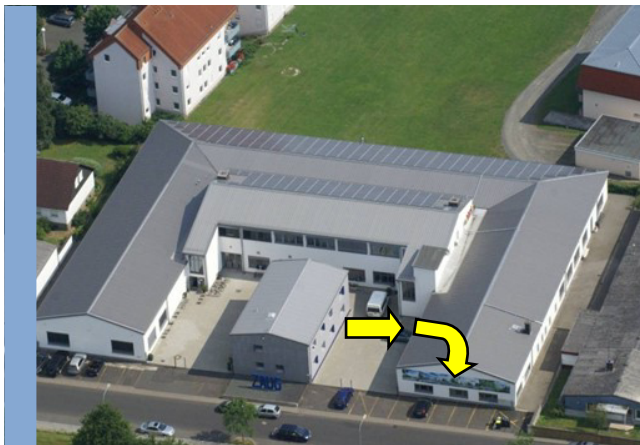

Anfahrt

1. Buslinie 5 Richtung Greizer Straße
2. Bei der Endstation Greizer Straße im Bus bleiben und 2 Stationen weiterfahren
3. Ausstieg Hölderlinweg
4. Ca. 10 m zurückgehen, in den Kiesweg nach links einbiegen
5. Nach ca. 50 m auf der linken Straßenseite Gebäude ZAUG
6. Eingang „E“, rechter Flur, Raum 2

(Abfahrtszeiten/Fahrdauer siehe: www.rmv.de)

Kontakt

Kiesweg 31
35396 Gießen

Informationen und Beratung

Projektleitung: Anne Büttner

Telefon: 0641 95225-44

E-Mail: werkstatt-zukunft@zaug.de

Internet: www.zaug.de

Gefördert durch:

HESSEN
Hessisches Ministerium
für Wirtschaft, Energie, Verkehr,
Wohnen und ländlichen Raum

**ARBEITSWELT
HESSEN**
Innovativ · sozial · nachhaltig

Durchgeführt von:

Dieses Projekt wird aus den Mitteln des Ausbildungs- und Qualifizierungsbudgets (aqb) des Landes Hessen gefördert.